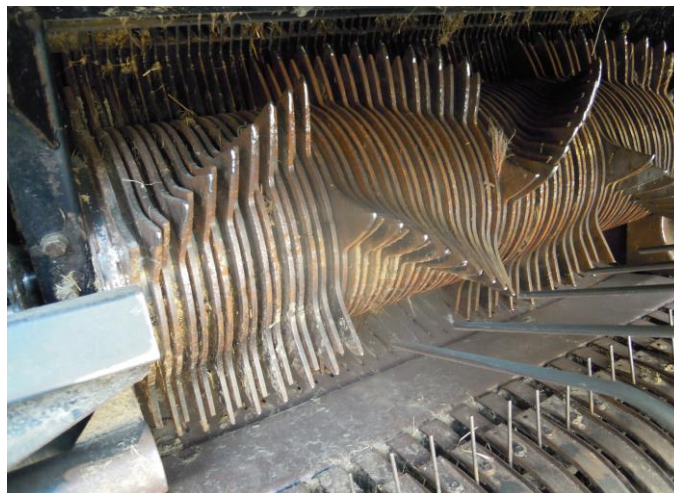

Merk: New Holland

Model: BB 950 Rotor

Jaar: 2007

pakken:

Type: Rotor

Uitrustingen: vetsmering
oliesmering
Snijinrichting

Aandrijving: PTO 1000tr/min

Staat: goede staat

Banden :

Plaats: Lichtervelde

Commentaar:

VERKOPER

Contact: Remi, Frederic

Telefoon: 051/725753

Adres: Mortelputstraat 11
8810 Lichtervelde

Gesproken talen: NL, FR, EN, DE

email: info@vallaey.be