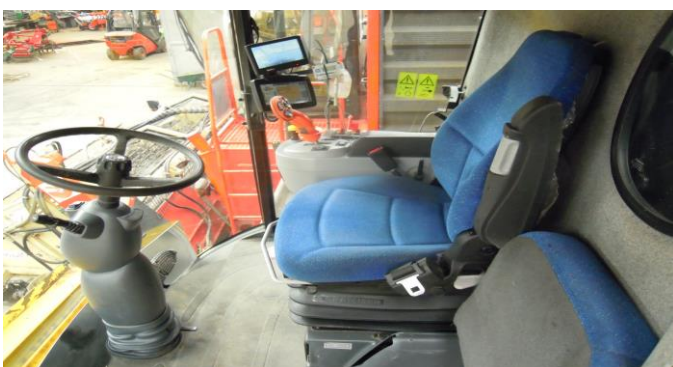

Merk: New Holland

Model: CX 5080

Jaar: 2012

Uren: Motor 1900
Trommel 1350

Uitrustingen: strohakselaar
4WD
Camera's
vaste zeefkast

Voorzetstuk: graan & maisuitrusting

Staat: goede staat

Banden voor: 800 70 32

Banden achter: 540 65 28

Plaats: Lichtervelde

Commentaar:

VERKOPER

Contact: Remi , Frederic

Telefoon: 051/725753

Adres: Mortelputstraat 11
8810 Lichtervelde

Gesproken talen: NL, FR, EN, DE

email: info@vallaey.be
www.vallaey.be