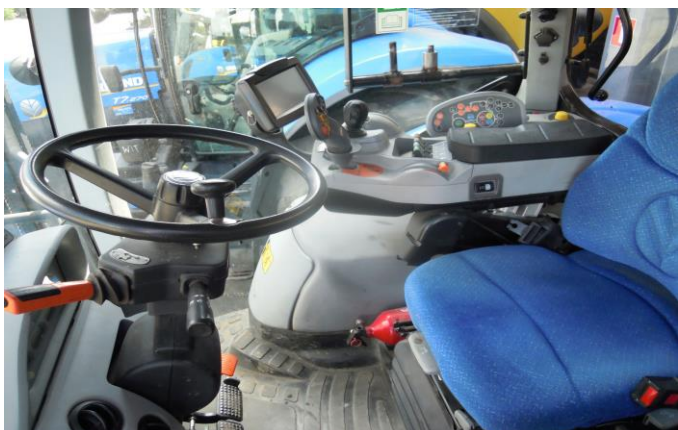

Merk: New Holland

Model: T7.270

Jaar: 2013

Uren: 3325

Nom. Vermogen: 225 pk

Max. Vermogen: 270 pk

Type: 4wiel aandrijving

Uitrustingen: luchttremmen, 4 ERV
geveerde vooras, cabine

Aandrijving: vario

Staat: zeer goede staat

Banden voor: 600 65 28

Banden achter: 710 70 38

Plaats: Lichtervelde

Commentaar: verschillende trekkers
van dit type in ons aanbod

VERKOPER

Contact: Remi, Frederic