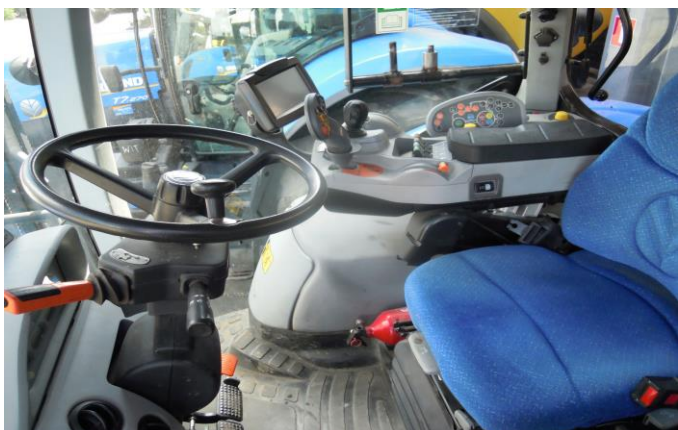

Merk: New Holland

Model: T7.270

Jaar: 2013

Uren: 3888

Nom. Vermogen: 225 pk

Max. Vermogen: 270 pk

Type: 4wiel aandrijving

Uitrustingen: luchttremmen, 4 ERV
geveerde vooras, cabine

Aandrijving: vario

Staat: zeer goede staat

Banden voor: 600 65 28

Banden achter: 710 70 38

Plaats: Lichtervelde

Commentaar: verschillende trekkers
van dit type in ons aanbod

VERKOPER

Contact: Remi, Frederic