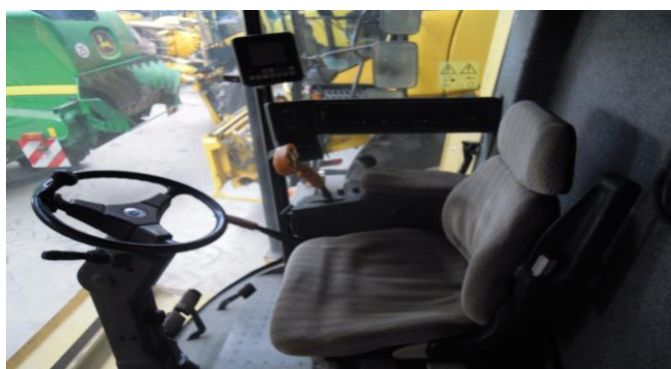

Merk: New Holland

Model: TX68

Jaar: 1995

Uren: Motor 3711
Trommel 2660

Type: 2wiel aandrijving

Uitrustingen: stro hakselaar
nivelleerbare zeefkast

Aandrijving: hydrostaat

Staat: goede staat

Banden voor: 30,5 - 32

Banden achter: 405 70 20

Plaats: Lichtervelde

Commentaar:

VERKOPER

Contact: Remi , Frederic

Telefoon: 051/725753

Adres: Mortelputstraat 11
8810 Lichtervelde

Gesproken talen: NL, FR, EN, DE

email: info@vallaey.be
www.vallaey.be